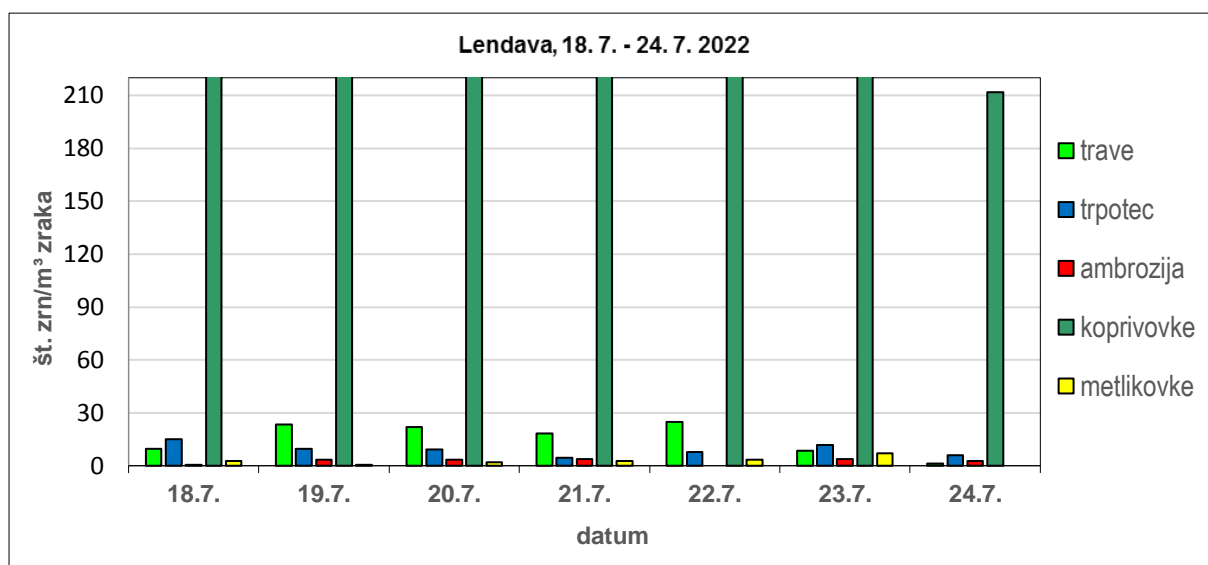

POROČILO IN NAPOVED O OBREMENJENOSTI ZRAKA S CVETNIM PRAHOM ZA MERILNO POSTAJO LENDAVAL

Monitoring cvetnega prahu na merilni postaji Lendava poteka v letu 2022 po sporazumu med Občino Lendava in NLZOH. Pridobljeni podatki omogočajo vpogled na stanje o alergenih v zraku na širšem območju Pomurja. Monitoring bo potekal celo leto, aktualna poročila objavljamo enkrat tedensko. Obremenjenost zraka s cvetnim prahom v Lendavi in v drugih slovenskih mestih lahko spremljate na povezavi: <https://www.nlzoh.si/storitve/cvetni-prah/>. Vsi, ki bi radi prejeli poročila na svoj elektronski naslov, nam to sporočite na pelodinfo@nlzoh.si.

POROČILO OD 18. DO 24. JULIJA 2022

Obremenitev zraka: nizka 1-15 zrn/m³, srednje visoka 16-70 zrn/m³, visoka več kot 70 zrn/m³.

Opazili smo prva zrna ambrozije, dnevne obremenitve so bile zelo nizke. Obremenitev s cvetnim prahom trav je bila nizka do srednje visoka, s trpotcem in metlikovkami nizka. Največ cvetnega prahu so prispevale nizko alergene koprive, dnevne obremenitve so bile visoke in so vse dni z izjemo 24. julija, presegale 300 zrn/m³ zraka. Prisotna so bila še posamezna zrna kislice in konopljevka.